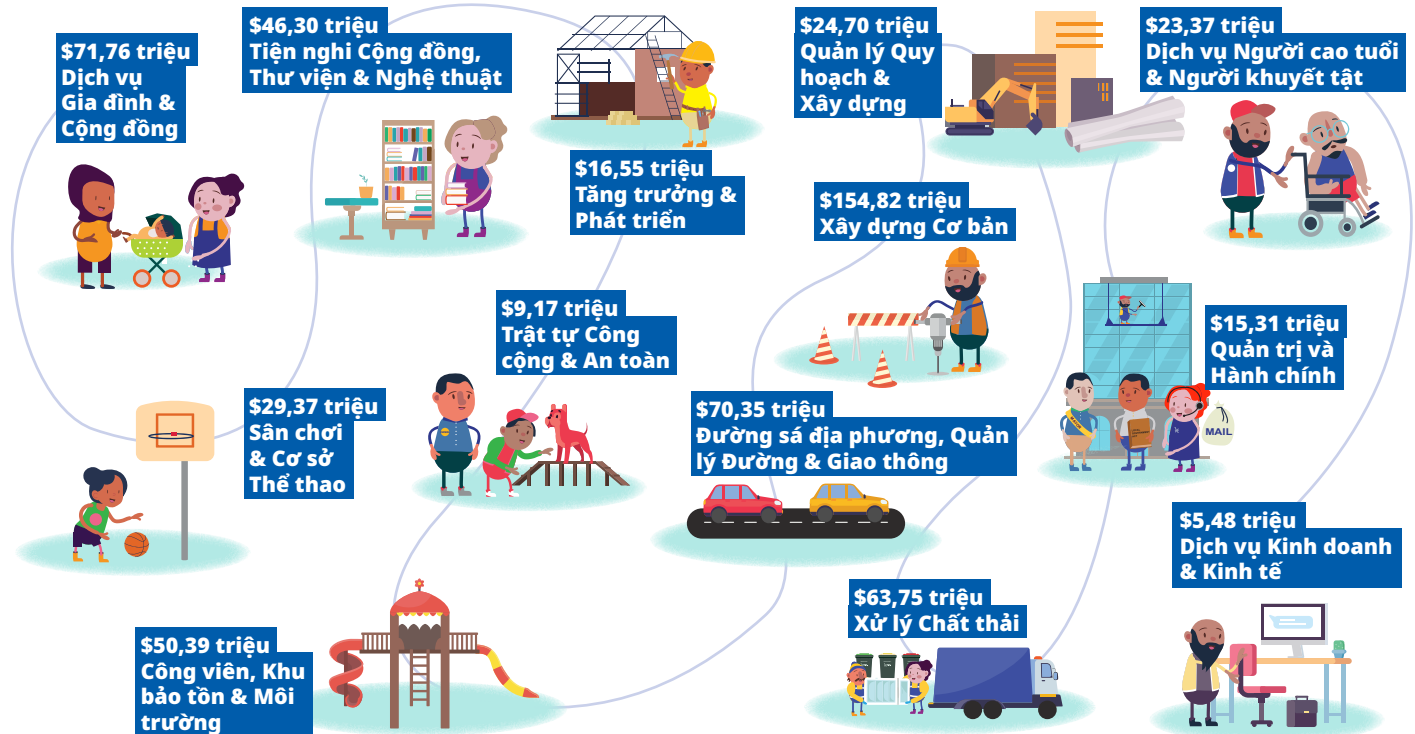

Ngân sách 2024/25 sẽ cung cấp $330 triệu cho nhiều dịch vụ hàng ngày bao gồm thư viện, trung tâm giải trí, trường mẫu giáo, chương trình y tế mẫu nhi, cũng như các chương trình dành cho người cao tuổi và người khuyết tật.

Hơn $641 triệu trong quỹ tài trợ mới sẽ được đầu tư vào các cơ sở cộng đồng, đường sá, lối đi bộ, công viên và khu bảo tồn trong bốn năm tới, bao gồm $154,82 triệu trong 12 tháng tới.

Việc Hội đồng tăng 2,75% phí địa phương phù hợp với Hệ thống Phí Công bằng (Fair Go Rate System) do Chính quyền Victoria thiết lập, và chúng tôi sẽ tiếp tục xem xét các dịch vụ để đảm bảo chúng được cung cấp một cách hiệu quả và tiết kiệm chi phí nhất có thể.

Chúng tôi nỗ lực với mong muốn tạo nên một Hume phát triển mạnh mẽ, hòa nhập và bền vững cho tất cả mọi người.

Phí địa phương của quý vị đang hoạt động mỗi ngày

Chúng giúp xây dựng một Hume tốt đẹp hơn, hỗ trợ những địa điểm nơi cộng đồng chúng ta tụ họp và tài trợ cho 25 dịch vụ để cung cấp hơn 100 chương trình và hoạt động.

Phí địa phương của quý vị giúp thực hiện các dự án hỗ trợ nhu cầu của cộng đồng đang phát triển và đa dạng của chúng ta. Từ Dallas, đến Bulla, Mickleham, Somerton và mọi nơi khác, chúng tôi đang đầu tư vào tương lai của quý vị.

Quét mã QR này để tìm hiểu thêm về Ngân sách 2024/25 của Hội đồng.

Quý vị có thể tìm hiểu thêm về một số dịch vụ của chúng tôi bên dưới hoặc truy cập hume.vic.gov.au

Trong 12 tháng tới, phí địa phương và lệ phí của quý vị sẽ giúp tài trợ cho:

Quý vị có thể đọc thêm về Ngân sách 2024/25 của Hội đồng tại hume.vic.gov.au/budget